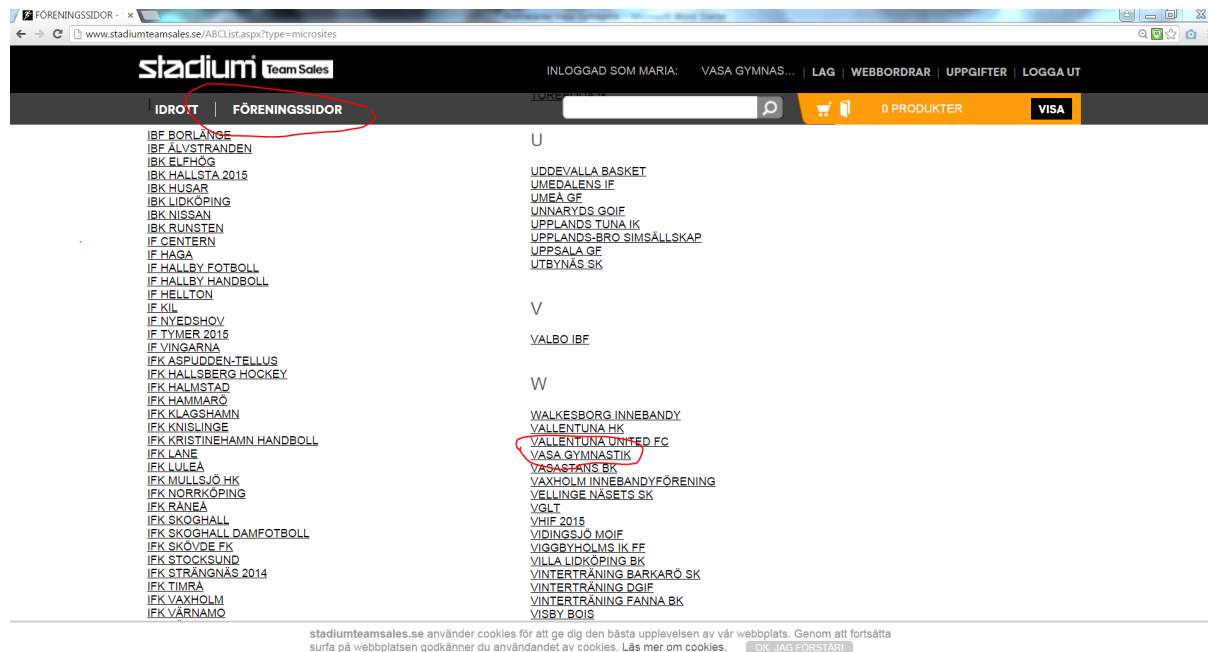

Beställning steg för steg

Gå till Stadium Team Sales Startside.

Logga in/registrera dig.

Klicka på Föreningssidor och välj Vasa Gymnastik.

Välj bland produkterna och tryck på Lägg Till.

GYMNASTIK TRÄNINGSBYXOR